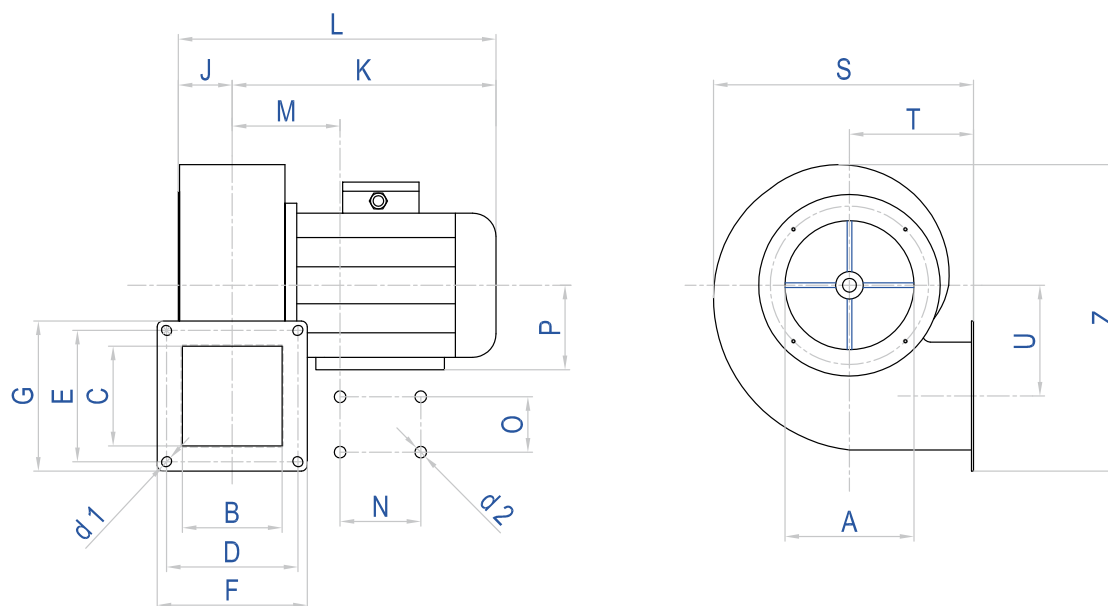

## ТЕХНИЧЕСКИЕ ХАРАКТЕРИСТИКИ

Длина	377 мм
Вес	16 кг
Мощность	1,5 кВт
Напряжение сети	380 В
Расход воздуха	790-2300 м <sup>3</sup> /ч
Скорость вращения	2850 об/мин
Уровень давления шума	74,1 дБ

**Архангельск** (8182)63-90-72  
**Астана** (7172)727-132  
**Астрахань** (8512)99-46-04  
**Барнаул** (3852)73-04-60  
**Белгород** (4722)40-23-64  
**Брянск** (4832)59-03-52  
**Владивосток** (423)249-28-31  
**Волгоград** (844)278-03-48  
**Вологда** (8172)26-41-59  
**Воронеж** (473)204-51-73  
**Екатеринбург** (343)384-55-89  
**Иваново** (4932)77-34-06